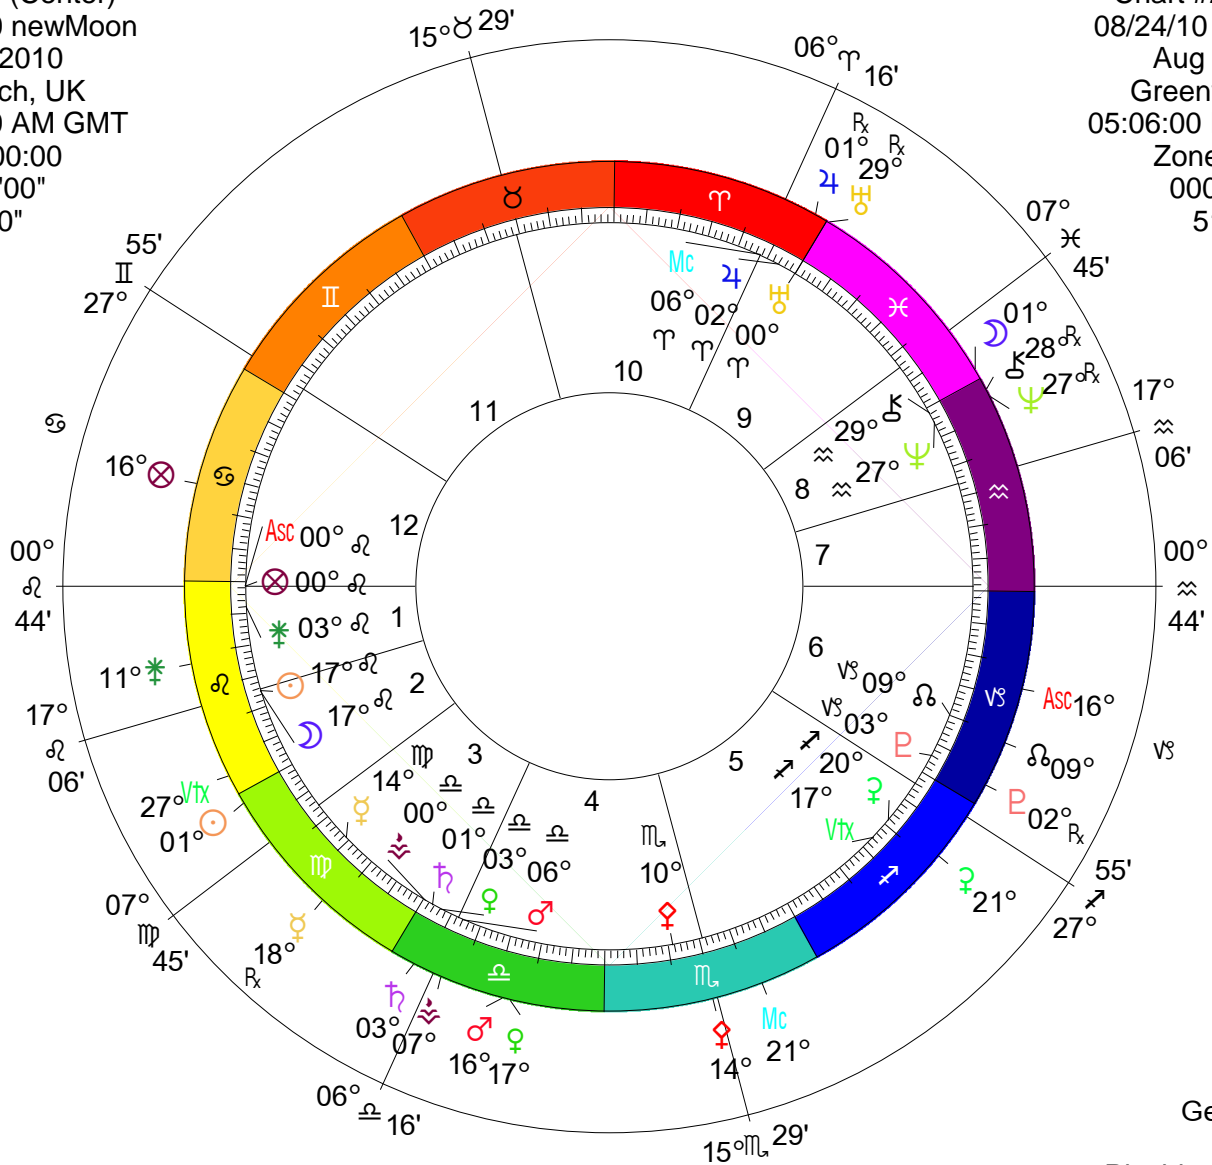

Chart #1 (Center)
 08/10/10 newMoon
 Aug 10, 2010
 Greenwich, UK
 03:09:00 AM GMT
 Zone: +00:00
 000W00'00"
 51N29'00"

Chart #2 (Outer)
 08/24/10 fullMoon
 Aug 24, 2010
 Greenwich, UK
 05:06:00 PM GMT
 Zone: +00:00
 000W00'00"
 51N29'00"

Geocentric
 Tropical
 Placidus Houses

Columns: 08/10/10 newMoon
 Rows: 08/24/10 fullMoon

	☾	☉	♃	♄	♅	♆	♇	♈	♉	♊	♋	♌	♍	♎	♏	♐	♑	♒	♓	♈	
☾																					
☉																					
♃																					
♄																					
♅																					
♆																					
♇																					
♈																					
♉																					
♊																					
♋																					
♌																					
♍																					
♎																					
♏																					
♐																					
♑																					
♒																					
♓																					

08/10/10 newMoon

PI	Planet	Geo Lon	Rx
☾	Moon	17° 02' 25"	
☉	Sun	17° 02' 25"	
♃	Mercury	14° 17' 28"	
♄	Venus	03° 00' 03"	
♅	Mars	06° 00' 52"	
♆	Jupiter	02° 01' 54"	Rx
♇	Saturn	01° 00' 45"	
♈	Uranus	00° 01' 07"	Rx
♉	Neptune	27° 00' 35"	Rx
♊	Pluto	03° 00' 05"	Rx
♋	Node	09° 00' 55"	
♌	Midheaven	06° 01' 16"	
♍	Ascendant	00° 00' 44"	
♎	Part Fortn	00° 00' 44"	

Fir	Ear	Air	Wat
4	2	4	0

Crđ	Fix	Mut
6	3	1

08/24/10 fullMoon

PI	Planet	Geo Lon	Rx
☾	Moon	01° 01' 26"	
☉	Sun	01° 01' 26"	
♃	Mercury	18° 01' 20"	Rx
♄	Venus	17° 00' 17"	
♅	Mars	16° 00' 06"	
♆	Jupiter	01° 01' 45"	Rx
♇	Saturn	03° 00' 18"	
♈	Uranus	29° 00' 40"	Rx
♉	Neptune	27° 00' 11"	Rx
♊	Pluto	02° 00' 54"	Rx
♋	Node	09° 00' 09"	
♌	Midheaven	21° 00' 47"	
♍	Ascendant	16° 00' 48"	
♎	Part Fortn	16° 00' 48"	