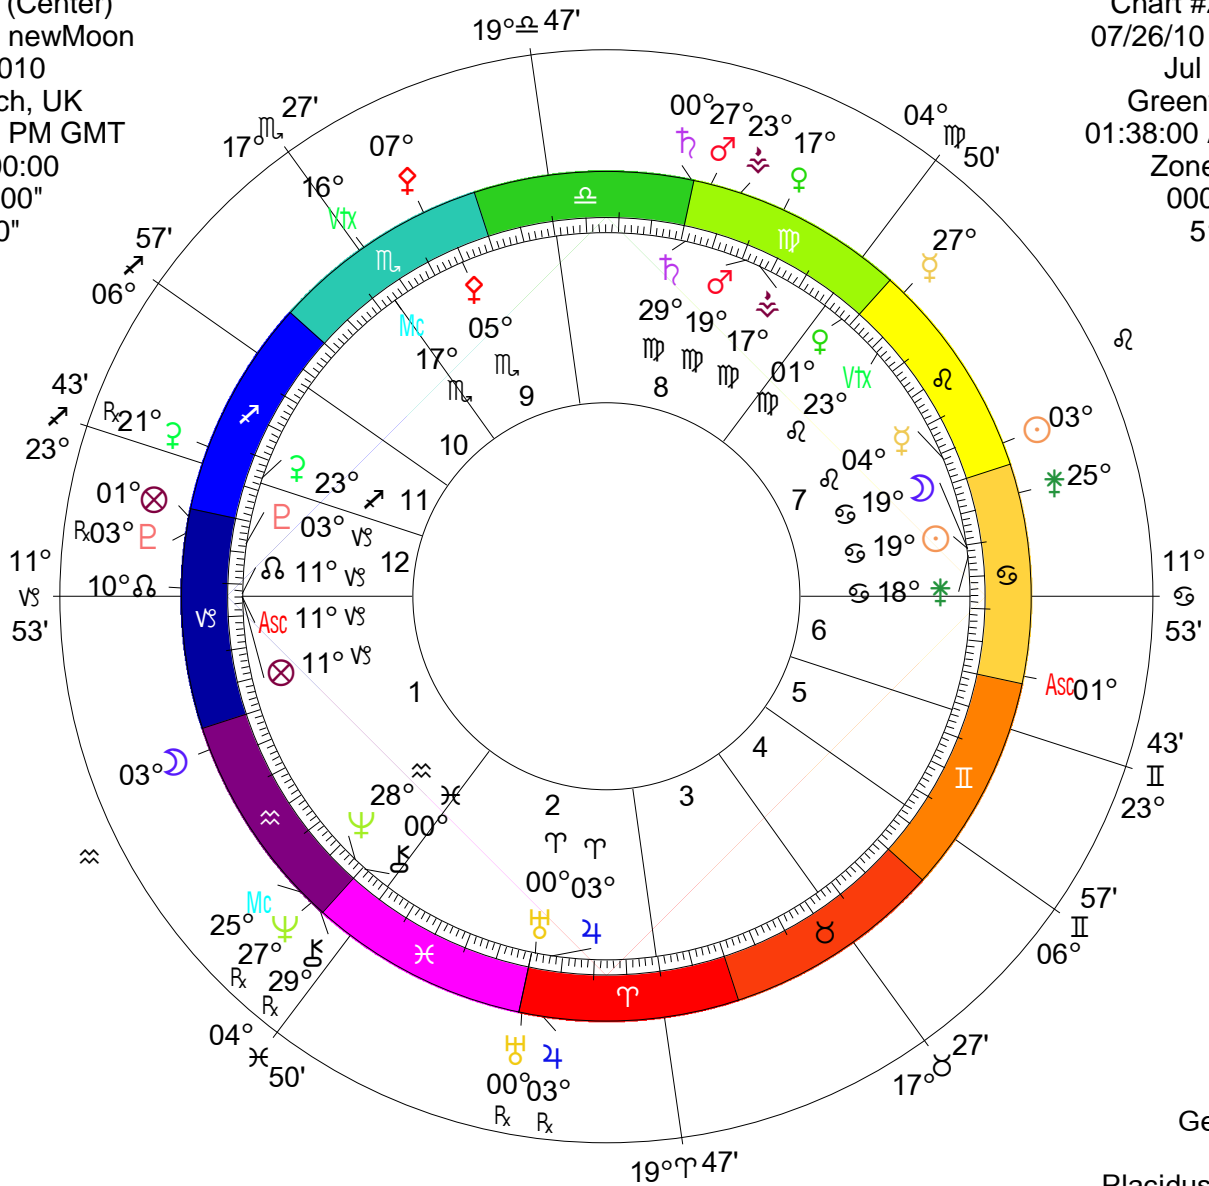

Chart #1 (Center)
 07/11/10 newMoon
 Jul 11, 2010
 Greenwich, UK
 07:41:30 PM GMT
 Zone: +00:00
 000W00'00"
 51N29'00"

Chart #2 (Outer)
 07/26/10 fullMoon
 Jul 26, 2010
 Greenwich, UK
 01:38:00 AM GMT
 Zone: +00:00
 000W00'00"
 51N29'00"

Geocentric
 Tropical
 Placidus Houses

Columns: 07/11/10 newMoon
 Rows: 07/26/10 fullMoon

	☾	☀	♀	♂	♃	♄	♅	♆	♇	♁	♂	♁
☾			♂	♃	♁	♁	♁	♁	♁	♁	♁	♁
☀			♂	♃	♁	♁	♁	♁	♁	♁	♁	♁
♀				♂	♃	♁	♁	♁	♁	♁	♁	♁
♂					♂	♃	♁	♁	♁	♁	♁	♁
♃						♂	♃	♁	♁	♁	♁	♁
♄							♂	♃	♁	♁	♁	♁
♅								♂	♃	♁	♁	♁
♆									♂	♃	♁	♁
♇										♂	♃	♁
♁											♂	♃
♂												♂
♁												
♂												
♁												
♂												
♁												
♂												
♁												
♂												
♁												
♂												
♁												

07/11/10 newMoon

PI	Planet	Geo Lon	Rx
☾	Moon	19°♁24'	
☀	Sun	19°♁24'	
♀	Mercury	04°♁04'	
♂	Venus	01°♁30'	
♃	Mars	19°♁10'	
♃	Jupiter	03°♁11'	
♄	Saturn	29°♁17'	
♅	Uranus	00°♁35'	Rx
♆	Neptune	28°♁17'	Rx
♇	Pluto	03°♁42'	Rx
♁	Node	11°♁28'	
♂	Midheaven	17°♁27'	
♁	Ascendant	11°♁53'	
♁	Part Fortn	11°♁53'	

Fir	Ear	Air	Wat
3	4	1	2

Crđ	Fix	Mut
5	2	3

07/26/10 fullMoon

PI	Planet	Geo Lon	Rx
☾	Moon	03°♁00'	
☀	Sun	03°♁00'	
♀	Mercury	27°♁28'	
♂	Venus	17°♁12'	
♃	Mars	27°♁37'	
♃	Jupiter	03°♁23'	Rx
♄	Saturn	00°♁22'	
♅	Uranus	00°♁26'	Rx
♆	Neptune	27°♁58'	Rx
♇	Pluto	03°♁23'	Rx
♁	Node	10°♁43'	
♂	Midheaven	25°♁54'	
♁	Ascendant	01°♁03'	
♁	Part Fortn	01°♁03'	