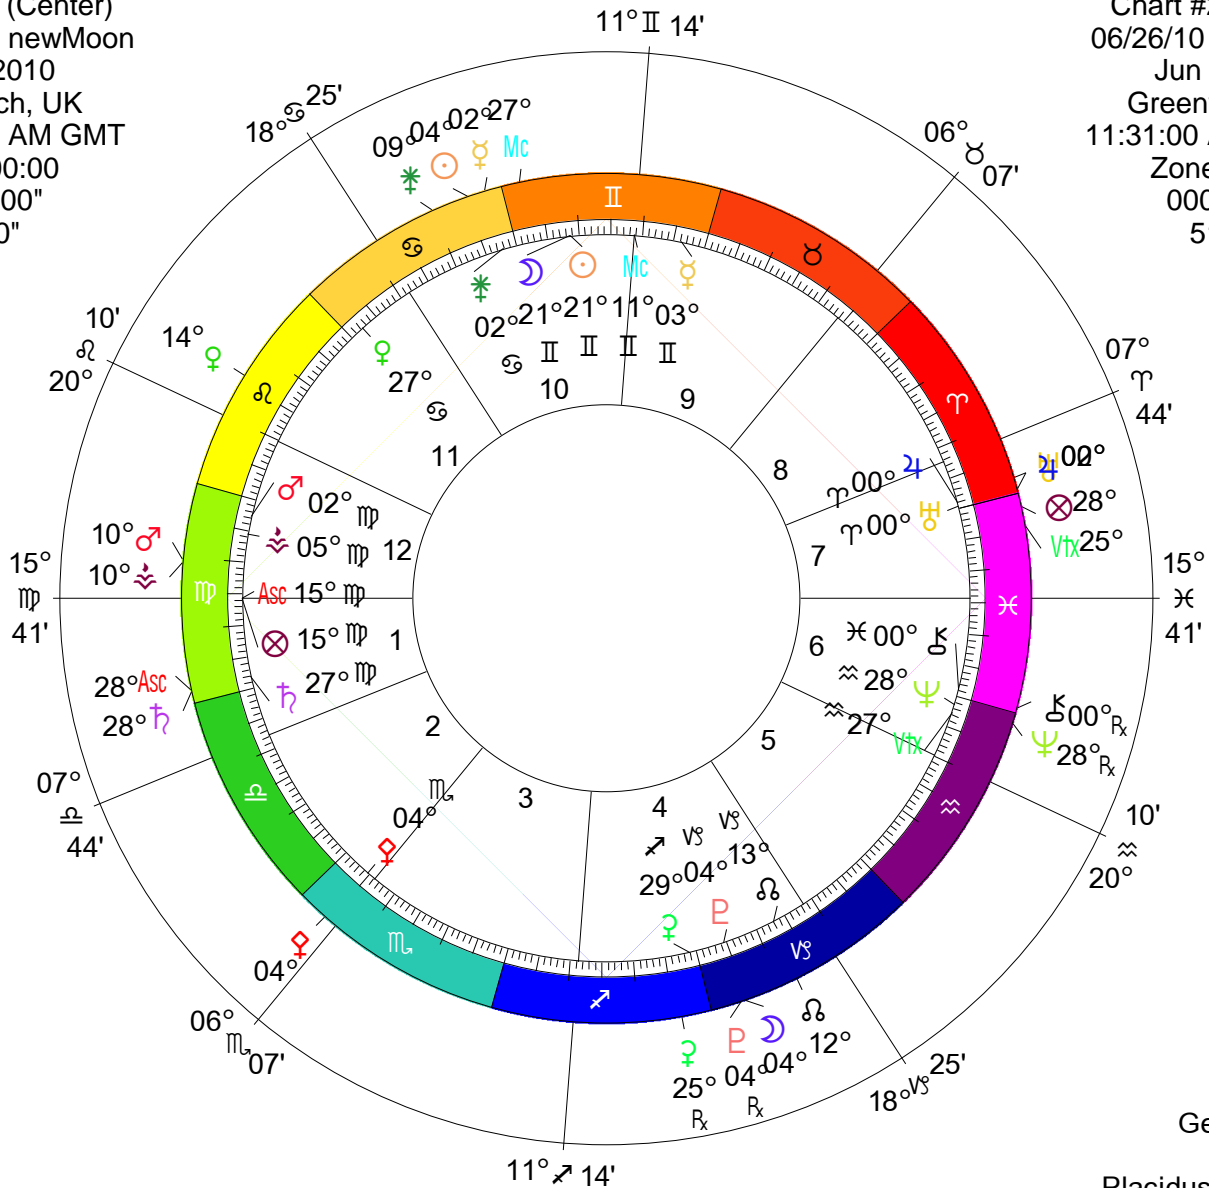

Chart #1 (Center)
 06/12/10 newMoon
 Jun 12, 2010
 Greenwich, UK
 11:16:00 AM GMT
 Zone: +00:00
 000W00'00"
 51N29'00"

Chart #2 (Outer)
 06/26/10 fullMoon
 Jun 26, 2010
 Greenwich, UK
 11:31:00 AM GMT
 Zone: +00:00
 000W00'00"
 51N29'00"

Geocentric
 Tropical
 Placidus Houses

Columns: 06/12/10 newMoon
 Rows: 06/26/10 fullMoon

	☾	☀	☿	♀	♂	♃	♄	♅	♆	♁	♇	♁	♁
☾			♂		♂	♂	♂			♂			
☀			♂	♂	♂	♂	♂	♂	♂	♂	♂	♂	
☿			♂	♂	♂	♂	♂	♂	♂	♂	♂	♂	
♀			♂	♂	♂	♂	♂	♂	♂	♂	♂	♂	♂
♂			♂	♂	♂	♂	♂	♂	♂	♂	♂	♂	♂
♃			♂	♂	♂	♂	♂	♂	♂	♂	♂	♂	♂
♄			♂	♂	♂	♂	♂	♂	♂	♂	♂	♂	♂
♅			♂	♂	♂	♂	♂	♂	♂	♂	♂	♂	♂
♆			♂	♂	♂	♂	♂	♂	♂	♂	♂	♂	♂
♁			♂	♂	♂	♂	♂	♂	♂	♂	♂	♂	♂
♇			♂	♂	♂	♂	♂	♂	♂	♂	♂	♂	♂
♁			♂	♂	♂	♂	♂	♂	♂	♂	♂	♂	♂
♁			♂	♂	♂	♂	♂	♂	♂	♂	♂	♂	♂
♁			♂	♂	♂	♂	♂	♂	♂	♂	♂	♂	♂

06/12/10 newMoon

PI	Planet	Geo Lon	Rx
☾	Moon	21° II 24'	
☀	Sun	21° II 24'	
☿	Mercury	03° II 52'	
♀	Venus	27° ☾ 47'	
♂	Mars	02° ♀ 45'	
♃	Jupiter	00° ♀ 48'	
♄	Saturn	27° ♀ 58'	
♅	Uranus	00° ♀ 22'	
♆	Neptune	28° ♀ 40'	Rx
♁	Pluto	04° ♀ 27'	Rx
♁	Node	13° ♀ 02'	
♁	Midheaven	11° II 14'	
♁	Ascendant	15° ♀ 41'	
♁	Part Fortn	15° ♀ 41'	

Fir	Ear	Air	Wat
2	3	4	1
Crd	Fix	Mut	
4	1	5	

06/26/10 fullMoon

PI	Planet	Geo Lon	Rx
☾	Moon	04° ♀ 46'	
☀	Sun	04° ☾ 46'	
☿	Mercury	02° ☾ 16'	
♀	Venus	14° ♀ 04'	
♂	Mars	10° ♀ 24'	
♃	Jupiter	02° ♀ 14'	
♄	Saturn	28° ♀ 26'	
♅	Uranus	00° ♀ 33'	
♆	Neptune	28° ♀ 32'	Rx
♁	Pluto	04° ♀ 05'	Rx
♁	Node	12° ♀ 17'	
♁	Midheaven	27° II 28'	
♁	Ascendant	28° ♀ 03'	
♁	Part Fortn	28° ♀ 03'	