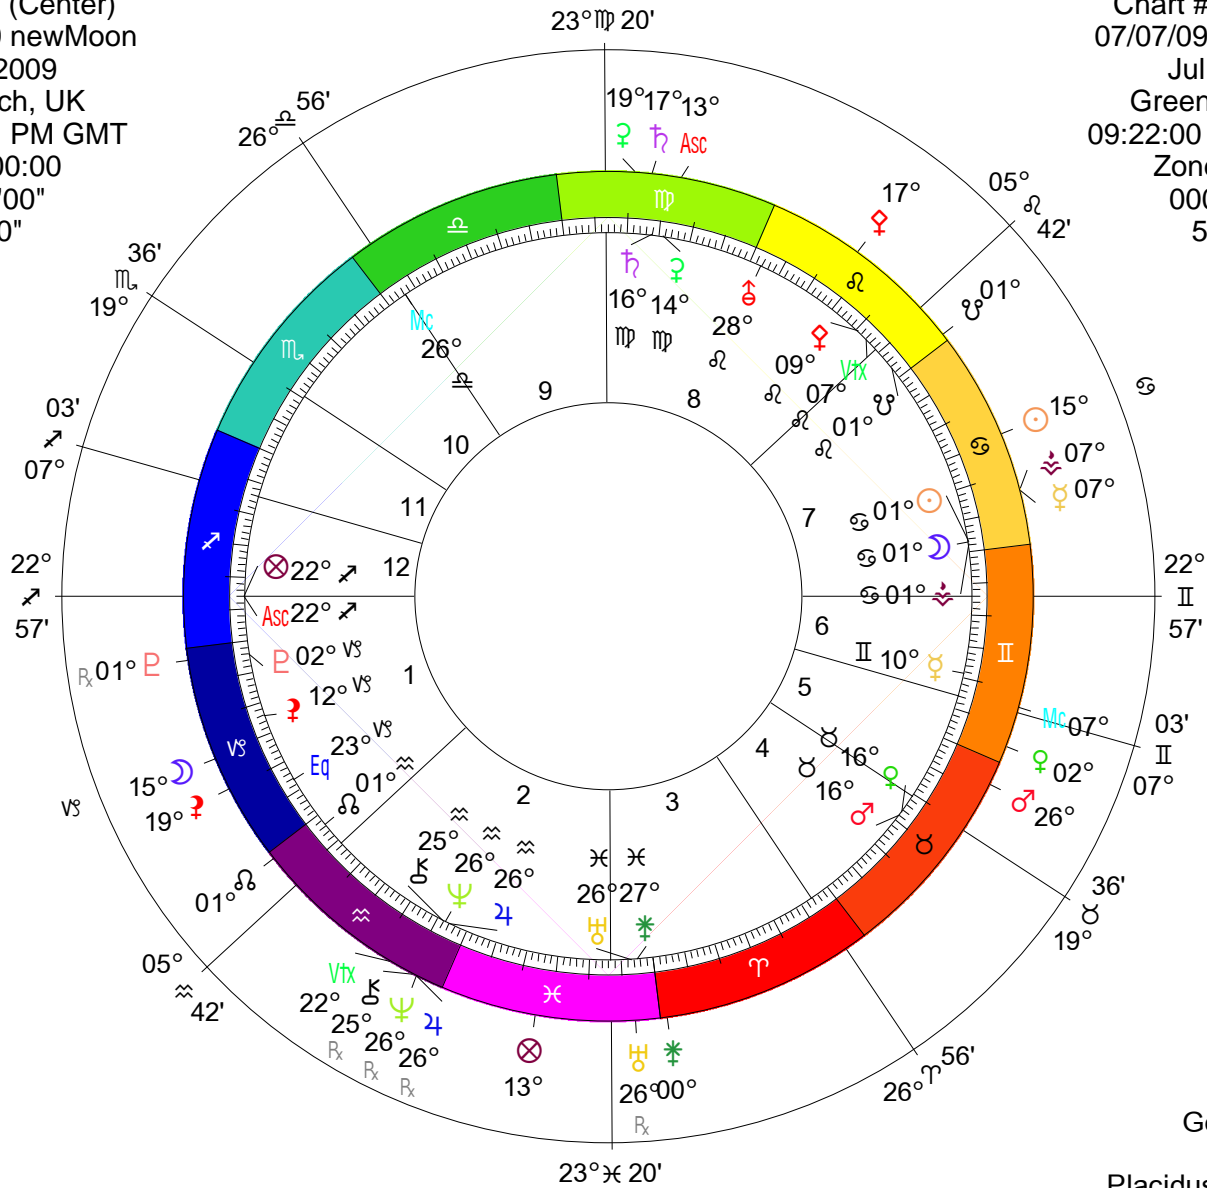

Chart #1 (Center)
 06/22/09 newMoon
 Jun 22, 2009
 Greenwich, UK
 07:35:31 PM GMT
 Zone: +00:00
 000W00'00"
 51N29'00"

Chart #2 (Outer)
 07/07/09 fullMoon
 Jul 07, 2009
 Greenwich, UK
 09:22:00 AM GMT
 Zone: +00:00
 000W00'00"
 51N29'00"

Columns: 06/22/09 newMoon
 Rows: 07/07/09 fullMoon

	☾	☉	♁	♂	♃	♄	♅	♆	♇	♁	♁	♁	♁
☾				△	△	∟	△						
☉				*	*		*						
♁	♂	♂										♂	
♂	∨	∨			□				□	∟			
♃					□		*	□			∟		
♄	△	△			♂	∨	♂	△	*				
♅			∟	∟	∨		♂	∨	□	∟	∟	∟	∟
♆	△	△			♂	∨	♂		△	*			
♇	♂	♂		♁	♁	*	□		♂	*			
♁			♂										
♁			∟	∟	♂				∟				

06/22/09 newMoon

PI	Planet	Geo Lon	Rx
☾	Moon	01°♁30'	
☉	Sun	01°♁30'	
♁	Mercury	10°♁43'	
♂	Venus	16°♁35'	
♃	Mars	16°♁11'	
♃	Jupiter	26°♁56'	Rx
♄	Saturn	16°♁03'	
♅	Uranus	26°♁36'	
♆	Neptune	26°♁19'	Rx
♇	Pluto	02°♁00'	Rx
♁	Node	01°♁48'	
Mc	Midheaven	26°♁56'	
Asc	Ascendant	22°♁57'	
⊗	Part Fortn	22°♁57'	

Fir	Ear	Air	Wat
0	4	3	3

Crd	Fix	Mut
3	4	3

07/07/09 fullMoon

PI	Planet	Geo Lon	Rx
☾	Moon	15°♁24'	
☉	Sun	15°♁24'	
♁	Mercury	07°♁24'	
♂	Venus	02°♁14'	
♃	Mars	26°♁39'	
♃	Jupiter	26°♁15'	Rx
♄	Saturn	17°♁04'	
♅	Uranus	26°♁36'	Rx
♆	Neptune	26°♁05'	Rx
♇	Pluto	01°♁38'	Rx
♁	Node	01°♁02'	
Mc	Midheaven	07°♁46'	
Asc	Ascendant	13°♁05'	
⊗	Part Fortn	13°♁05'	