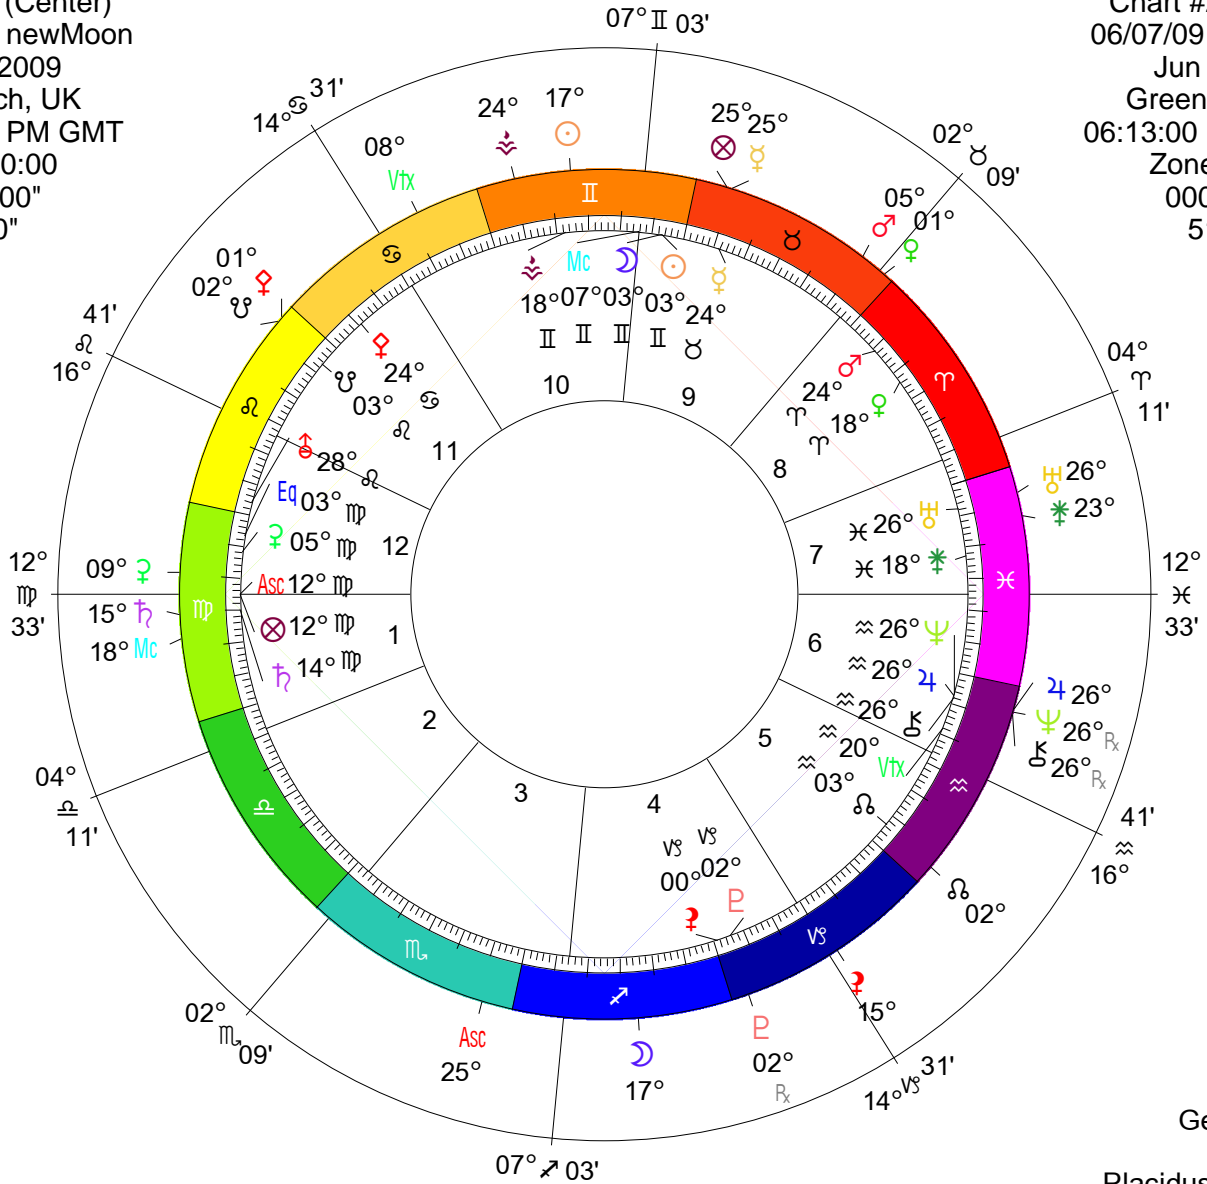

Chart #1 (Center)
 05/24/09 newMoon
 May 24, 2009
 Greenwich, UK
 12:12:00 PM GMT
 Zone: +00:00
 000W00'00"
 51N29'00"

Chart #2 (Outer)
 06/07/09 fullMoon
 Jun 07, 2009
 Greenwich, UK
 06:13:00 PM GMT
 Zone: +00:00
 000W00'00"
 51N29'00"

Geocentric
 Tropical
 Placidus Houses

Columns: 05/24/09 newMoon
 Rows: 06/07/09 fullMoon

	☾	☉	☿	♀	♂	♃	♄	♅	♆	♇	♁	♂	♁
☾				△	△		□						□
☉				*			□						□
☿	♂	♂	♂		∇	□		*	□				
♀	∇	∇			♂	♀		*	△				
♂	∇	∇							△	∇	△		
♃	□	□	□	*	♂		∇	♂					
♄													
♅			*	∇	∇		♂	∇	□				
♆	□	□	□	*	♂		∇	♂					
♇	♃	♃			△		□		♂				
♁			△	♃			♂	♂					
♂	♂	♂	♂	♃	□		△	□					

05/24/09 newMoon

PI	Planet	Geo Lon	Rx
☾	Moon	03° II 28'	
☉	Sun	03° II 28'	
☿	Mercury	24° VIII 21'	Rx
♀	Venus	18° VII 16'	
♂	Mars	24° VII 27'	
♃	Jupiter	26° ≈ 16'	
♄	Saturn	14° VI 58'	
♅	Uranus	26° VI 03'	
♆	Neptune	26° ≈ 28'	
♇	Pluto	02° V 43'	Rx
♁	Node	03° ≈ 22'	
Mc	Midheaven	07° II 03'	
Asc	Ascendant	12° VI 33'	
⊗	Part Fortn	12° VI 33'	

Fir	Ear	Air	Wat
2	3	4	1

Crd	Fix	Mut
3	3	4

06/07/09 fullMoon

PI	Planet	Geo Lon	Rx
☾	Moon	17° VII 07'	
☉	Sun	17° VII 07'	
☿	Mercury	25° VIII 04'	
♀	Venus	01° VIII 20'	
♂	Mars	05° VIII 07'	
♃	Jupiter	26° ≈ 56'	
♄	Saturn	15° VI 19'	
♅	Uranus	26° VI 24'	
♆	Neptune	26° ≈ 27'	Rx
♇	Pluto	02° V 23'	Rx
♁	Node	02° ≈ 36'	
Mc	Midheaven	18° VI 36'	
Asc	Ascendant	25° VI 52'	
⊗	Part Fortn	25° VIII 52'	