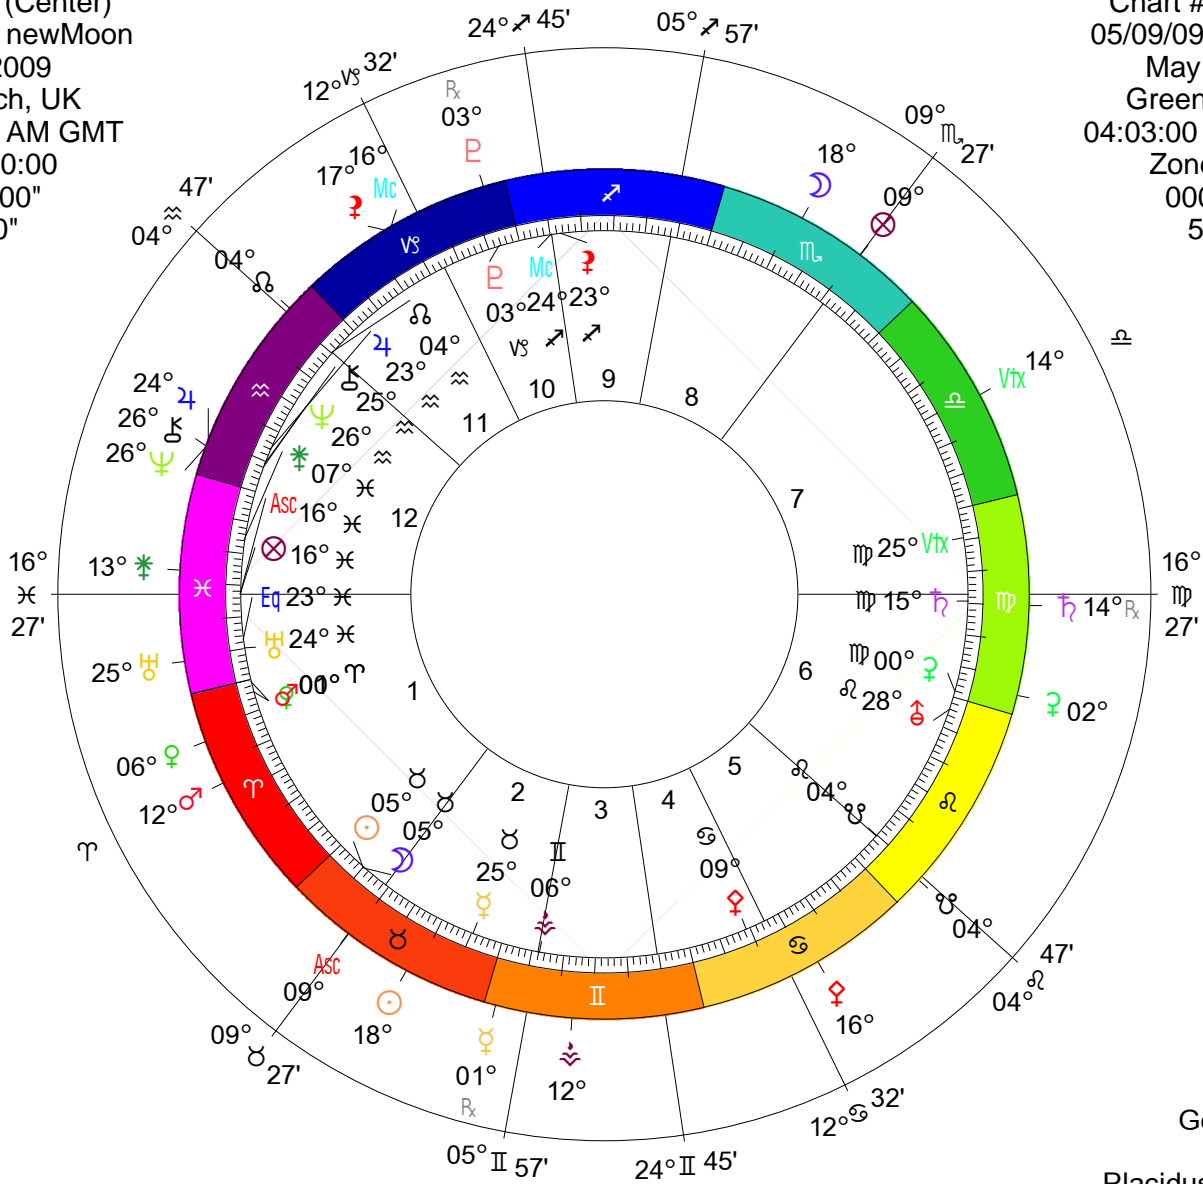

Chart #1 (Center)  
 04/25/09 newMoon  
 Apr 25, 2009  
 Greenwich, UK  
 03:24:00 AM GMT  
 Zone: +00:00  
 000W00'00"  
 51N29'00"

Chart #2 (Outer)  
 05/09/09 fullMoon  
 May 09, 2009  
 Greenwich, UK  
 04:03:00 AM GMT  
 Zone: +00:00  
 000W00'00"  
 51N29'00"

Geocentric  
 Tropical  
 Placidus Houses

Columns: 04/25/09 newMoon  
 Rows: 05/09/09 fullMoon

	☾	☉	♃	♄	♅	♆	♇	♈	♉	♊	♋	♌	♍	♎	♏	♐	♑	♒	♓
☾			♂	♂	♂	♂	♂	♂	♂	♂	♂	♂	♂	♂	♂	♂	♂	♂	♂
☉			♂	♂	♂	♂	♂	♂	♂	♂	♂	♂	♂	♂	♂	♂	♂	♂	♂
♃	♂	♂	♂	♂	♂	♂	♂	♂	♂	♂	♂	♂	♂	♂	♂	♂	♂	♂	♂
♄	♂	♂	♂	♂	♂	♂	♂	♂	♂	♂	♂	♂	♂	♂	♂	♂	♂	♂	♂
♅			♂	♂	♂	♂	♂	♂	♂	♂	♂	♂	♂	♂	♂	♂	♂	♂	♂
♆	♂	♂																	
♇	♂	♂																	
♈	♂	♂	♂	♂	♂	♂	♂	♂	♂	♂	♂	♂	♂	♂	♂	♂	♂	♂	♂
♉																			
♊	♂	♂																	
♋	♂	♂																	
♌	♂	♂																	
♍	♂	♂																	
♎	♂	♂																	
♏	♂	♂																	
♐	♂	♂																	
♑	♂	♂																	
♒	♂	♂																	
♓	♂	♂																	

04/25/09 newMoon

PI	Planet	Geo Lon	Rx
☾	Moon	05°♁04'	
☉	Sun	05°♁04'	
☿	Mercury	25°♁15'	
♀	Venus	00°♁13'	
♂	Mars	01°♁59'	
♃	Jupiter	23°♁07'	
♄	Saturn	15°♁19'	Rx
♅	Uranus	24°♁55'	
♆	Neptune	26°♁10'	
♇	Pluto	03°♁11'	Rx
♁	Node	04°♁55'	
♂	Midheaven	24°♁45'	
♂	Ascendant	16°♁27'	
♂	Part Fortn	16°♁27'	

Fir	Ear	Air	Wat
2	5	2	1

Crđ	Fix	Mut
3	5	2

05/09/09 fullMoon

PI	Planet	Geo Lon	Rx
☾	Moon	18°♁41'	
☉	Sun	18°♁41'	
☿	Mercury	01°♁35'	Rx
♀	Venus	06°♁43'	
♂	Mars	12°♁47'	
♃	Jupiter	24°♁54'	
♄	Saturn	14°♁58'	Rx
♅	Uranus	25°♁31'	
♆	Neptune	26°♁22'	
♇	Pluto	03°♁00'	Rx
♁	Node	04°♁10'	
♂	Midheaven	16°♁28'	
♂	Ascendant	09°♁23'	
♂	Part Fortn	09°♁24'	