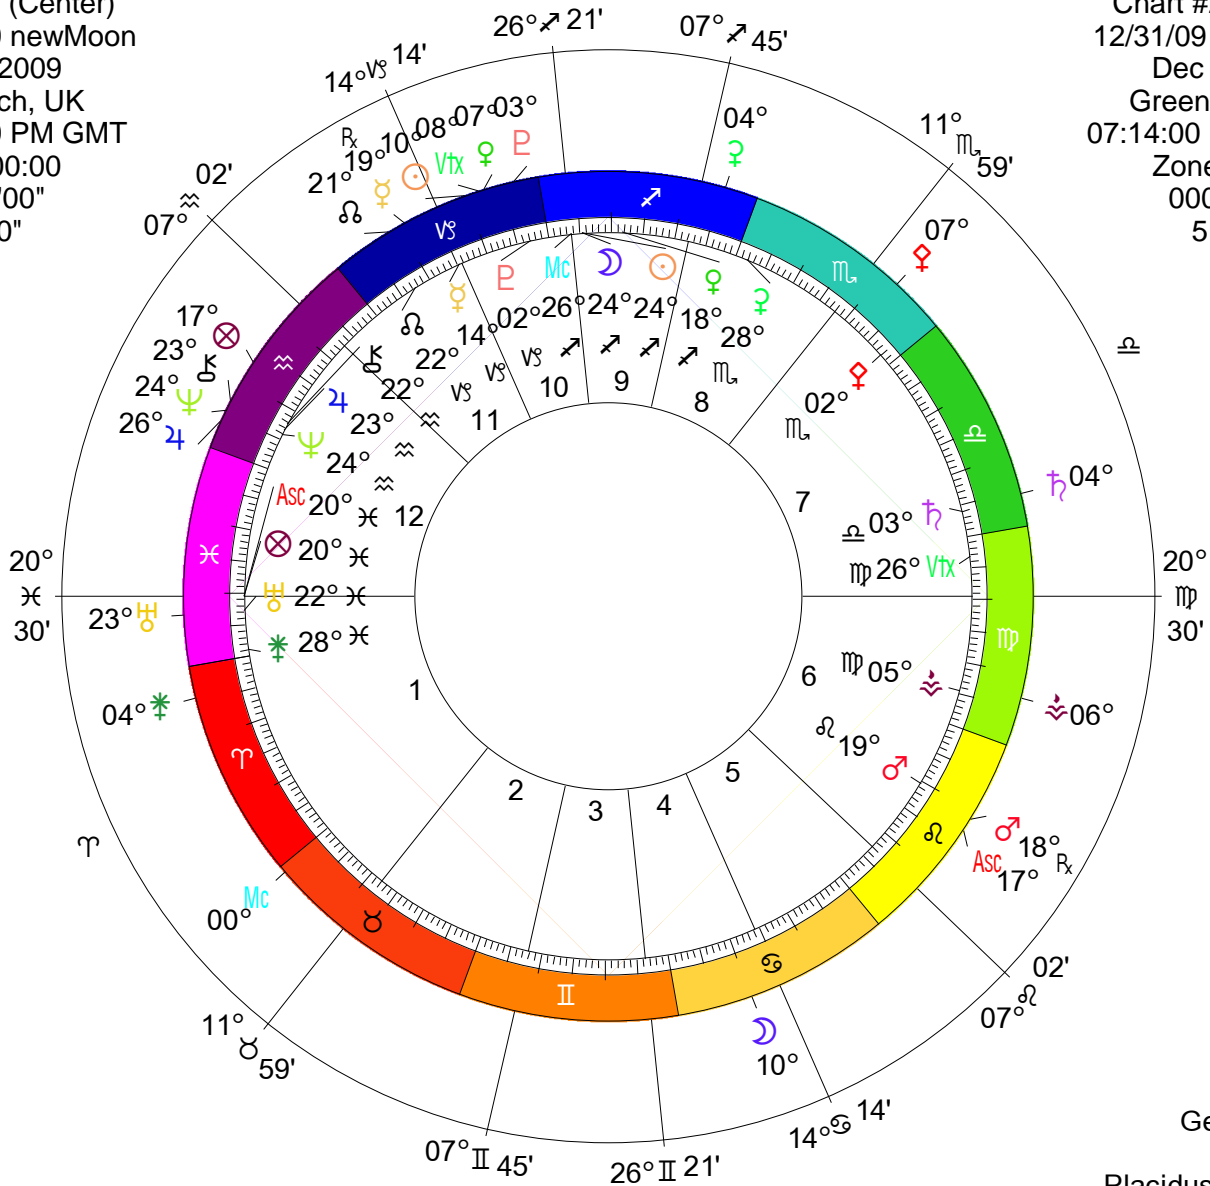

Chart #1 (Center)
 12/16/09 newMoon
 Dec 16, 2009
 Greenwich, UK
 12:03:00 PM GMT
 Zone: +00:00
 000W00'00"
 51N29'00"

Chart #2 (Outer)
 12/31/09 fullMoon
 Dec 31, 2009
 Greenwich, UK
 07:14:00 PM GMT
 Zone: +00:00
 000W00'00"
 51N29'00"

Geocentric
 Tropical
 Placidus Houses

Columns: 12/16/09 newMoon
 Rows: 12/31/09 fullMoon

	☾	☼	☿	♀	♂	♃	♄	♅	♆	♇	♁	♂	♁	♁
☾														
☼														
☿														
♀														
♂														
♃														
♄														
♅														
♆														
♇														
♁														
♂														
♁														
♁														

12/16/09 newMoon

PI	Planet	Geo Lon	Rx
☾	Moon	24° 40'	
☼	Sun	24° 40'	
☿	Mercury	14° 42'	
♀	Venus	18° 21'	
♂	Mars	19° 35'	
♃	Jupiter	23° 25'	
♄	Saturn	03° 56'	
♅	Uranus	22° 48'	
♆	Neptune	24° 11'	
♁	Pluto	02° 45'	
♁	Node	22° 27'	
Mc	Midheaven	26° 21'	
Asc	Ascendant	20° 30'	
⊗	Part Fortn	20° 31'	

Fir	Ear	Air	Wat
4	2	3	1

Crđ	Fix	Mut
3	3	4

12/31/09 fullMoon

PI	Planet	Geo Lon	Rx
☾	Moon	10° 15'	
☼	Sun	10° 15'	
☿	Mercury	19° 12'	Rx
♀	Venus	07° 36'	
♂	Mars	18° 51'	Rx
♃	Jupiter	26° 19'	
♄	Saturn	04° 30'	
♅	Uranus	23° 05'	
♆	Neptune	24° 35'	
♁	Pluto	03° 18'	
♁	Node	21° 38'	
Mc	Midheaven	00° 59'	
Asc	Ascendant	17° 06'	
⊗	Part Fortn	17° 06'	