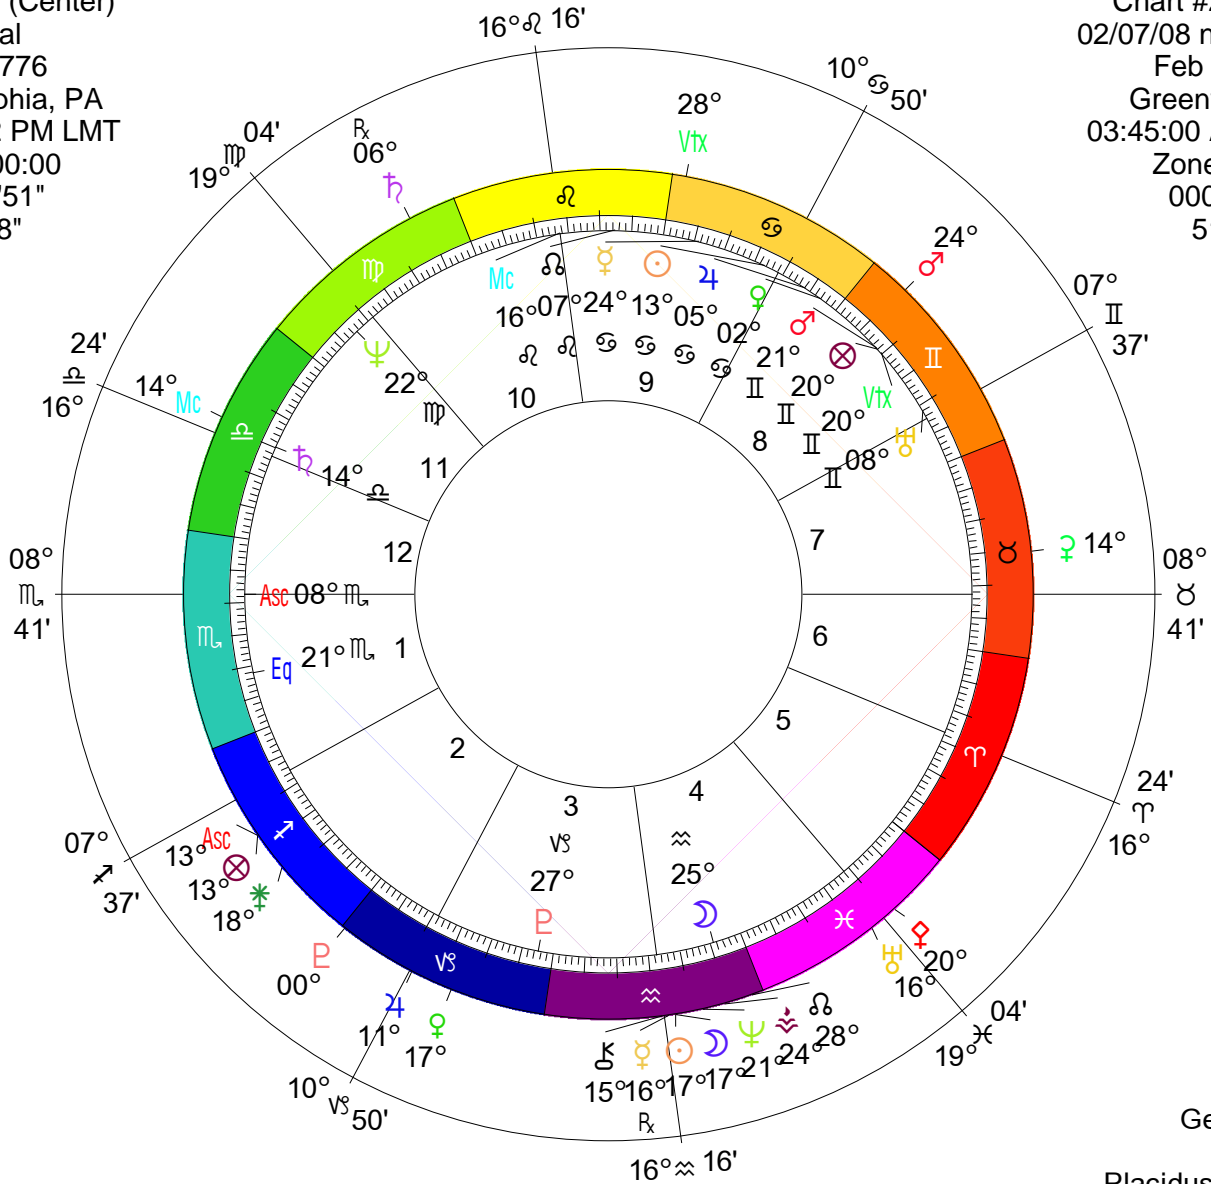

Chart #1 (Center)  
 U.S. Natal  
 Jul 04, 1776  
 Philadelphia, PA  
 02:21:32 PM LMT  
 Zone: +00:00  
 075W09'51"  
 39N57'08"

Chart #2 (Outer)  
 02/07/08 newMoon  
 Feb 07, 2008  
 Greenwich, UK  
 03:45:00 AM GMT  
 Zone: +00:00  
 000W00'00"  
 51N29'00"

Geocentric  
 Tropical  
 Placidus Houses

Columns: U.S. Natal  
 Rows: 02/07/08 newMoon

	☾	☉	♃	♄	♅	♆	♇	♈	♉	♊	♋	♌	♍	♎	♏	♐	♑	♒	♓
☾	♂			♂	♂														
☉	♂			♂	♂														
♃	♂	♂		♂	♂														
♄		♂	♂																
♅			♂	♂															
♆																			
♇																			
♈																			
♉																			
♊																			
♋																			
♌																			
♍																			
♎																			
♏																			
♐																			
♑																			
♒																			
♓																			
Asc																			

U.S. Natal

PI	Planet	Geo Lon	Rx
☾	Moon	25° ≈ 29'	
☉	Sun	13° ≈ 13'	
♃	Mercury	24° ≈ 15'	Rx
♄	Venus	02° ≈ 58'	
♅	Mars	21° II 18'	
♆	Jupiter	05° ≈ 54'	
♇	Saturn	14° ≈ 48'	
♈	Uranus	08° II 55'	
♉	Neptune	22° ≈ 25'	
♊	Pluto	27° ≈ 34'	Rx
♋	Node	07° ≈ 36'	
Mc	Midheaven	16° ≈ 16'	
Asc	Ascendant	08° ≈ 41'	
⊗	Part Fortn	20° II 58'	

Fir	Ear	Air	Wat
0	2	4	4
Crd	Fix	Mut	
6	1	3	

02/07/08 newMoon

PI	Planet	Geo Lon	Rx
☾	Moon	17° ≈ 44'	
☉	Sun	17° ≈ 44'	
♃	Mercury	16° ≈ 52'	Rx
♄	Venus	17° ≈ 01'	
♅	Mars	24° II 24'	
♆	Jupiter	11° ≈ 12'	
♇	Saturn	06° ≈ 31'	Rx
♈	Uranus	16° ≈ 57'	
♉	Neptune	21° ≈ 34'	
♊	Pluto	00° ≈ 21'	
♋	Node	28° ≈ 22'	
Mc	Midheaven	14° ≈ 01'	
Asc	Ascendant	13° ≈ 10'	
⊗	Part Fortn	13° ≈ 10'	